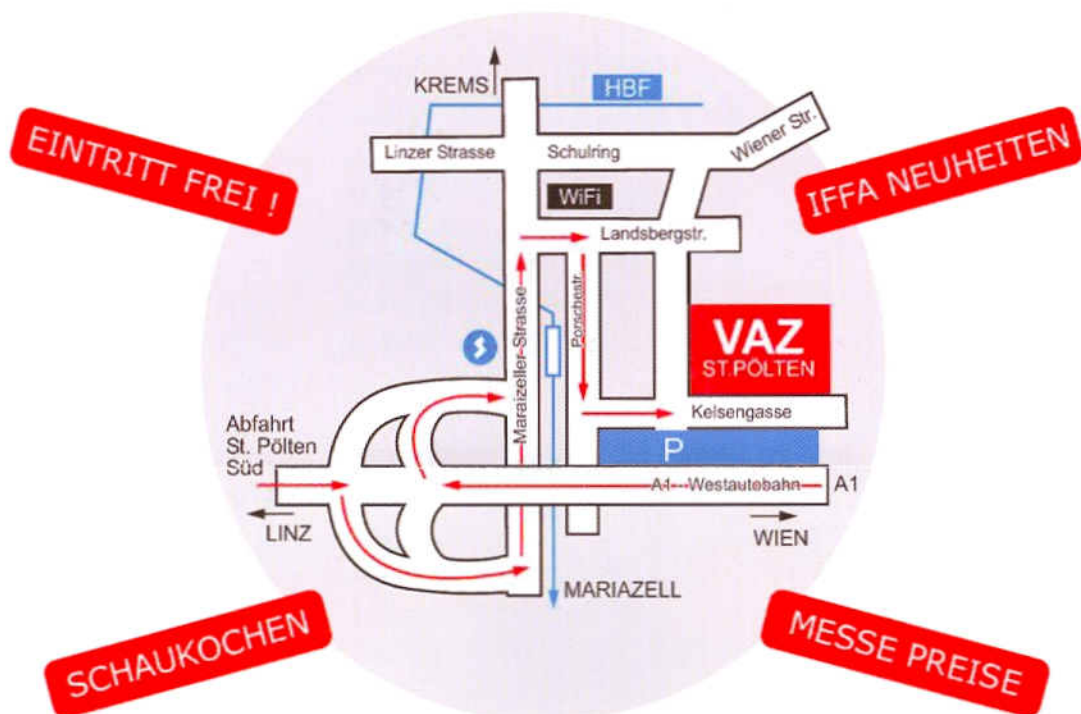

EINLADUNG

INFO messe

für Fleischer, Schlachthöfe, Gastgewerbe, Caterer und Selbstvermarkter

VAZ- St. Pölten (Veranstaltungszentrum)

23. - 24 Juni 2007

Sehr geehrte Geschäftspartner!

Informieren Sie sich über alle Neuheiten für Fleischer, Schlachthöfe, Gastgewerbe, Caterer und Selbstvermarkter:

Wo:	VAZ St. Pölten – Messehalle A	
Datum:	23. – 24. Juni 2007	
Öffnungszeiten:	Samstag, 23.6.2007	09.00 – 18.00 Uhr
	Sonntag, 24.6.2007	09.00 – 17.00 Uhr

Wegbeschreibung:

A1 Westautobahn Abfahrt St. Pölten Süd, links auf die Mariazeller Strasse in Richtung Zentrum (Rathaus). Nach ca. 800m gleich nach der Bahnunterführung (vor WIFI-Gebäude) scharf rechts in die Porschestraße. Nach ca. 800 m (Höhe ÖBAU – Nadlinger) links in die Kelsengasse. Das VAZ finden Sie nach ca. 400 m in der Kelsengasse 9. Bitte benutzen Sie den Haupteingang.

Gratis-Parkplätze stehen direkt vor dem VAZ zur Verfügung.